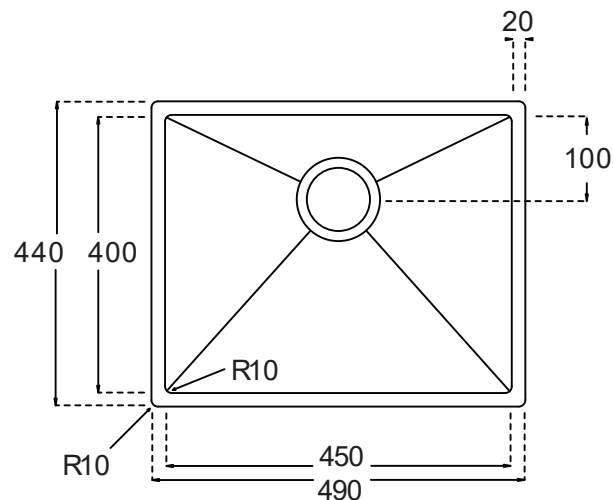

Kubus 450 Soft køkkenvask Udskæringsmål

Varenr.: 10006DK
VVS-nr.: 689300045

Godstykkelse: 1,2 mm
Min. skabsbredde: 500 mm

Fikseringsclips til nedfældning medfølger

LAVABO®

UDSKÆRINGSMÅL Nedfældning
AUSSPARURNG Einbau
CUTOUT Normal instalation

UDSKÆRINGSMÅL Planlimning
AUSSPARURNG Flächenbündig
CUTOUT Flush mount