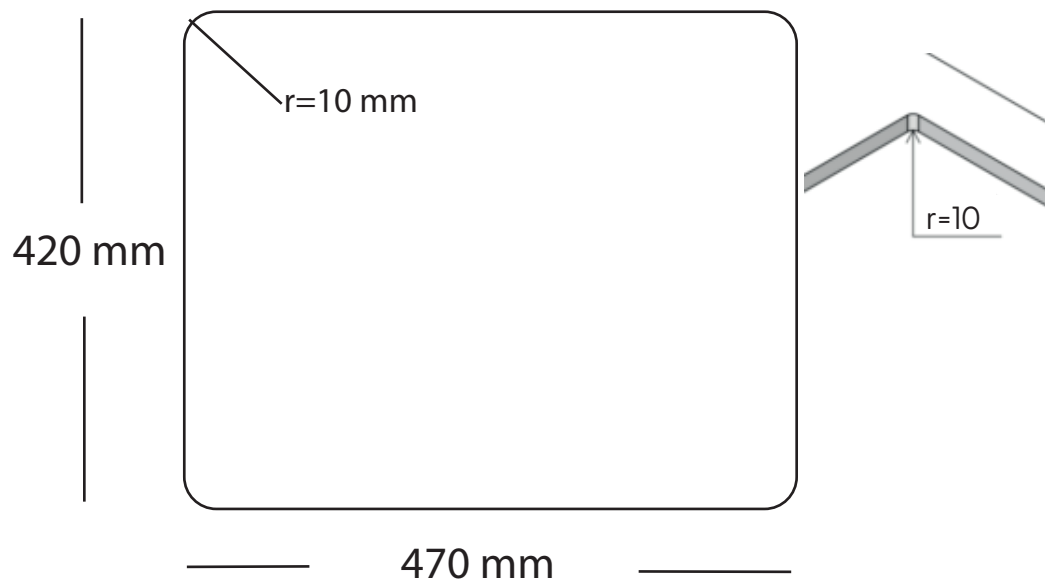

Kubus 450 Soft køkkenvask Udskæringsmål

Varenr.: 10006DK
VVS-nr.: 689300045

Godstykkelse: 1,2 mm
Min. skabsbredde: 500 mm

Fikseringsclips til nedfældning medfølger

LAVABO®

UDSKÆRINGSMÅL Nedfældning
AUSSPARURNG Einbau
CUTOUT Normal instalation

UDSKÆRINGSMÅL Planlimning
AUSSPARURNG Flächenbündig
CUTOUT Flush mount